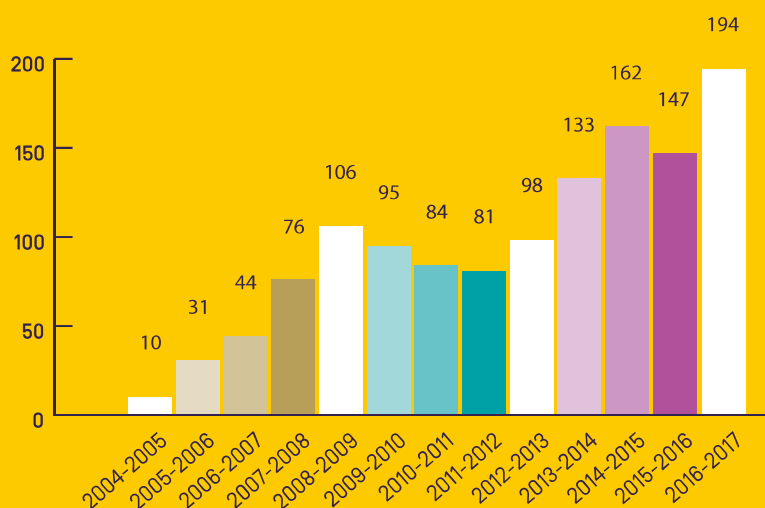

## EN CHIFFRES, DANS VOS RÉGIONS

ACADÉMIE DE ROUEN

Les inscrits - 1261 inscrits depuis 2005

Progression des inscriptions par année sur l'académie

Professeurs inscrits par département  
2016/2017

Répartition par niveau sur l'académie