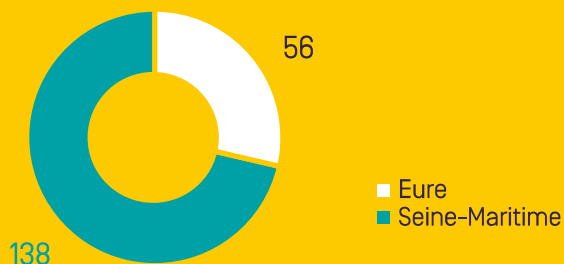

## EN CHIFFRES, DANS VOS RÉGIONS

ACADÉMIE DE ROUEN

Les inscrits - 1261 inscrits depuis 2005

Progression des inscriptions par année sur l'académie

Professeurs inscrits par département  
2016/2017

Répartition par niveau sur l'académie