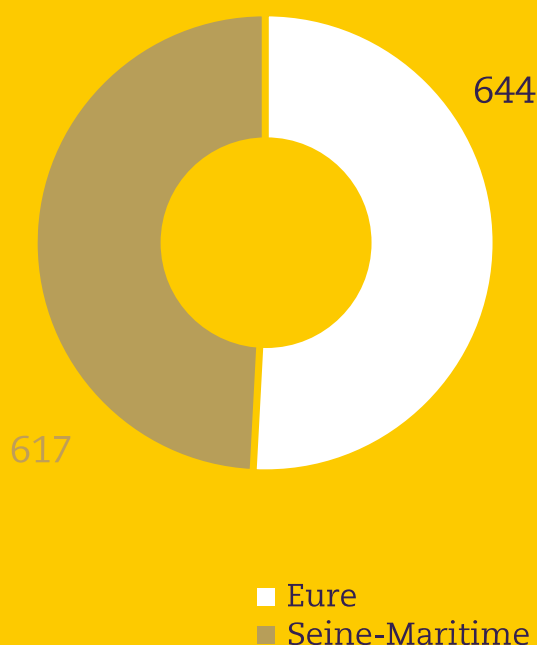

## EN CHIFFRES, DANS VOS RÉGIONS

ACADÉMIE DE ROUEN

Les inscrits - 1261 inscrits depuis 2005

Progression des inscriptions par année sur l'académie

Professeurs inscrits par département  
2016/2017

Répartition par niveau sur l'académie